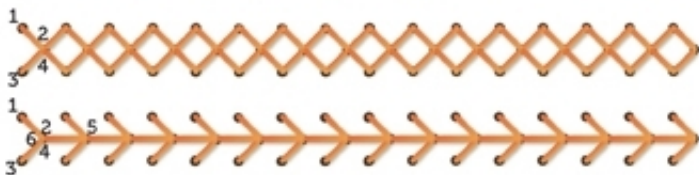

#### Dziurkacz do ściegów - krzyżkowy

Wyszywaj razem z Dziurkaczami do ściegów SewEasy

Przy pomocy tego urządzenia będziesz mógł z łatwością ozdobić swoje prace, jak kartki, albumy, przepiśniki, notesy, pamiętniki niezwykłymi, ozdobnymi przeszyciami. Wystarczy przetoczyć dziurkacz po kartce, aby uzyskać równo oddalone od siebie dziurki, a następnie przy pomocy igły i nitki przesyć wg dziurek.

Aby rozpocząć wyszywanie, potrzebny Ci będzie [zestaw podstawowy](#) zawierający: rączkę, 1 nasadkę (ścieg prosty) oraz igłę [\[57-040-000\]](#). Chcąc uzyskać inne wzory, wystarczy wymienić nasadkę. Znajdziesz u nas wiele ciekawych wzorów. Jedna nasadka daje Ci kilka różnych możliwości wyszywania - wszystko zależy od Twojej kreatywności.

Chcąc ułatwić sobie pracę, używaj [maty piankowej SewEasy \[57-041-000\]](#). Ochroni ona powierzchnię, na której pracujesz, oraz główkę dziurkacza przed ewentualnymi uszkodzeniami.

# Seweasy (stitching guide)

57-040-000

57-043-000

57-044-000

57-045-000

57-046-000

57-047-000

57-048-000