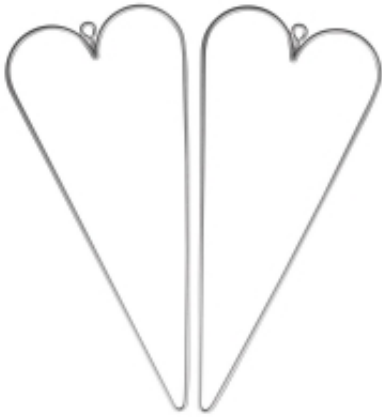

Link do produktu: <https://www.kreatywnywiat.pl/serce-z-drutu-do-zawieszania-7x16-cm-op-2-szt-24-082-000-p-9478.html>

Serce z drutu do zawieszania, 7x16 cm, op. 2 szt. [24-082-000]

Cena	9,79 zł
Dostępność	Aktualnie niedostępny - oczekiwana dostawa
Numer katalogowy	24-082-000
Kod producenta	24-082-000
Producent	Rayher
Wymiary	7x16 cm
Cena dotyczy	1 op.
Ilość szt. w opakowaniu	2 szt.

Opis produktu

Serce z drutu do zawieszania, 7x16 cm, op. 2 szt.

Doskonała baza do wielu przyciągających wzrok kreatywnych projektów. Wspaniale będzie się prezentowała na choince, ścianie, oknie, balkonie czy ogrodowym drzewie. Ozdobiona nadaje się idealnie na własnoręcznie wykonany prezent.

Dekorować możemy:

- koralikami, cekinami nawleczonymi na giętki drucik np. z zestawu 14-538-606
- lampkami LED 69-137-000
- wstążkami
- i na wiele innych sposobów
- wymiary: **7 x 16 cm** , średnica drutu 2 mm.