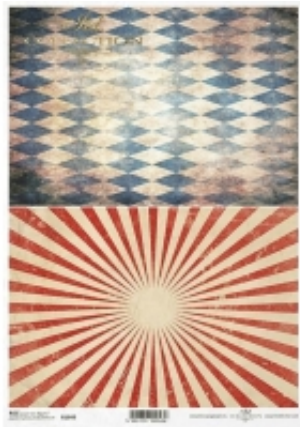

Link do produktu: <https://www.kreatywnywiat.pl/papier-ryzowy-tlo-arlekin-tlo-cyrkowe-a4-itd-r1649-p-9739.html>

Papier ryżowy, tło Arlekin, tło cyrkowe A4 [ITD-R1649]

Cena	5,50 zł
Dostępność	Aktualnie niedostępny - oczekiwana dostawa
Numer katalogowy	ITD-R1649
Kod producenta	ITD-R1649
Producent	ITD Collection
Opis	Papier ryżowy, tło harlequin, tło cyrkowe
Wymiary	A4: 21x29,7 cm
Cena dotyczy	1 szt.
Gramatura	25-30 g/m2

Opis produktu

Informacje szczegółowe o produkcie: Papier ryżowy do decoupage

- gramatura 25-30 g/m2
- wielkość arkusza 29,7x21 cm, A4
- motyw: tło arlekin, tło cyrkowe
- bardzo cienki, a jednocześnie wytrzymały
- wysoka jakość
- idealny do decoupage na wielu powierzchniach
- łatwy w użyciu nawet przez początkujących
- nadaje się na powierzchniach obłych
- motywy do wycinania nożyczkami lub wydzierania
- producent ITD Collection
- produkt polski

Doskonały papier ryżowy do decoupage zarówno dla zaawansowanych jak i początkujących twórców. Nadaje się na powierzchnie szkła, akrylu, plastiku, drewna, MDF, metalu, papier-mache, styropianu i in. Papier nie żółknie, kolory nie blakną i długo przyciągają wzrok. Nie wymaga wstępnego namoczenia, motywy można nakładać zaraz do wycięciu. Do ich mocowania na prawie wszystkich powierzchniach polecamy [klej do decoupage](#) amerykańskiego DecoArt-a. Jego idealna konsystencja sprawia, że proces twórczy staje się przyjemnością. Dostępny w pojemnościach 59 i 236 ml. Powierzchnię projektu zabezpieczymy matowym lub błyszczącym lakierem akrylowym. Doskonale w tej roli sprawdzi się [bezbarwna farba](#) serii Patio Paint. Odporna na czynniki pogodowe, dodatkowo ożywia kolory. Motyw rombów wielkości 14 x 20 cm doskonały nie tylko jako tło, ale również jako główny wzór do naklejenia na **chustecznik drewniany**.