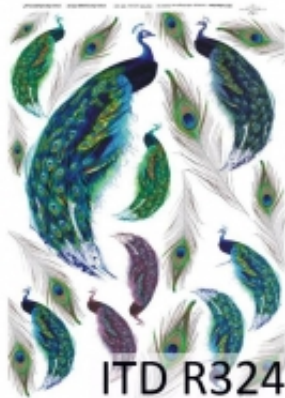

Link do produktu: <https://www.kreatywnywiat.pl/papier-ryzowy-pawie-a4-itd-r0324-p-8737.html>

Papier ryżowy, pawie, A4 [ITD-R0324]

Cena	5,50 zł
Dostępność	Aktualnie niedostępny - oczekiwana dostawa
Numer katalogowy	ITD-R0324
Kod producenta	ITD-R0324
Producent	ITD Collection
Opis	Papier ryżowy, pawie
Wymiary	A4: 21x29,7 cm
Cena dotyczy	1 szt.

Opis produktu

Papier ryżowy doskonały dla początkujących, jak i dla zaawansowanych!

Świetnie się przykleja i pozwala delikatnie naddawać na obłych przedmiotach. Umożliwia uzyskanie doskonałych rezultatów w sztuce zdobniczej. Nadaje się do dekorowania niemal na wszystkich powierzchniach, jak: szkło, akryl, plastik, drewno, MDF, metal, pap-mache, styropian, etc.