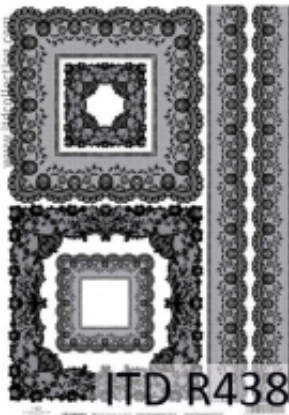

Link do produktu: <https://www.kreatywnywiat.pl/papier-ryzowy-koronki-bordery-ramki-a4-itd-r0438-p-8795.html>

Papier ryżowy, koronki - bordery, ramki, A4 [ITD-R0438]

Cena	7,50 zł
Dostępność	Dostępny
Numer katalogowy	ITD-R0438
Kod producenta	ITD-R0438
Producent	ITD Collection
Opis	Papier ryżowy, koronki - bordery, ramki
Wymiary	A4: 21x29,7 cm
Cena dotyczy	1 szt.
Gramatura	30-35 g/m2

Opis produktu

Papier ryżowy doskonały dla początkujących, jak i dla zaawansowanych!

Świetnie się przykleja i pozwala delikatnie naddawać na obłych przedmiotach. Umożliwia uzyskanie doskonałych rezultatów w sztuce zdobniczej. Nadaje się do dekorowania niemal na wszystkich powierzchniach, jak: szkło, akryl, plastik, drewno, MDF, metal, pap-mache, styropian, etc.

Arkusze wielkości 297 x 210 mm.