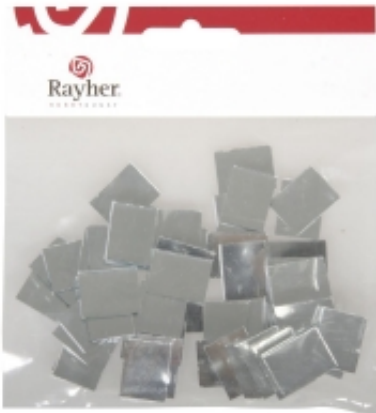

Link do produktu: <https://www.kreatywnywiat.pl/mozaika-lustrzana-samoprzylepna-2x1,5-cm-14-545-606-p-9678.html>

## Mozaika lustrzana, samoprzylepna, 2x1,5 cm [14-545-606]

Cena	<b>11,54 zł</b>
Dostępność	<b>Aktualnie niedostępny - oczekiwana dostawa</b>
Czas wysyłki	<b>24 godziny</b>
Numer katalogowy	<b>14-545-606</b>
Kod producenta	<b>14-545-606-</b>
Producent	<b>Rayher</b>
Opis	<b>Mozaika lustrzana, samoprzylepna</b>
Wymiary	<b>2 x 1,5 cm; gr. ok .1 mm</b>
Cena dotyczy	<b>1 op.</b>

Samoprzylepna mozaika lustrzana to cienkie lusterka szklane o wymiarach ok. 2 x 1,5 cm i grubości ok. 1 mm. Nadaje się na wiele powierzchni m. in. papier, drewno, szkło, plastik, tkaniny. Proces dekorowania jest niezwykle prosty i szybki. Po zdjęciu folii zabezpieczającej klej wystarczy mozaikę przyłożyć do wybranego miejsca i lekko docisnąć. Wspaniale będzie się prezentować w połączeniu z mozaiką akrylową na blacie stołu, wazonie, czy abażurze. Ozdabiać nią można również tkaniny np. torby, odzież. Doskonale harmonizuje z odlewami z betonu kreatywnego. Dodaje uroku np. świecznikom na tea-lighty, wykonanym w [formie do odlewania świec](#).