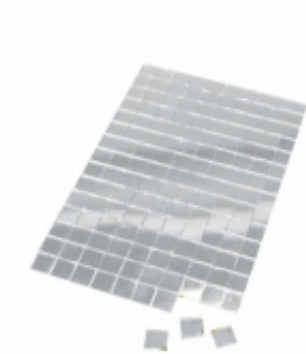

Link do produktu: <https://www.kreatywnywiat.pl/mozaika-lustrzana-samoprzylepna-1-cm-arkusz-10x15-cm-14-092-22-p-2386.html>

Mozaika lustrzana samoprzylepna, 1 cm, arkusz 10x15 cm [14-092-22]

Cena	12,20 zł
Dostępność	Niedostępny zawsze
Czas wysyłki	24 godziny
Numer katalogowy	14-092-22
Kod producenta	1409222-
Producent	Rayher
Grubość	ok. 1 mm grubości
Ilość szt. w opakowaniu	1 arkusz (150 kostek)
Cena dotyczy	1 op.
Wymiary	kostki 1x1 cm na arkuszu 10x15 cm
Rodzaj materiału	szkło
Opis	Mozaika lustrzana, samoprzylepna

Opis produktu

Mozaika lustrzana, mozaika samoprzylepna - informacje szczegółowe o produkcie:

- mozaika lustrzana
- wielkość: 1 x 1 cm
- grubość: ok. 1 mm
- samoprzylepna
- nie wymaga fugowania
- materiał: szkło
- arkusz: 10x15 cm
- producent: Rayher

Samoprzylepna mozaika lustrzana to cienkie lusterka szklane o wymiarach ok. 1 x 1 cm i grubości ok. 1 mm. Nadaje się na wiele powierzchni m. in. papier, drewno, szkło, plastik, tkaniny. Proces dekorowania jest niezwykle prosty i szybki. Po zdjęciu folii zabezpieczającej klej wystarczy mozaikę przyłożyć do wybranego miejsca i lekko docisnąć. Wspaniale będzie się prezentować w połączeniu z mozaiką akrylową na blacie stołu, wazonie, czy abażurze. Ozdabiać nią można również tkaniny np. torby, odzież.

Z uwagi na ręczny proces produkcji i cięcia mogą zdarzyć się nierówności brzegów oraz drobne zarysowania na powierzchni.