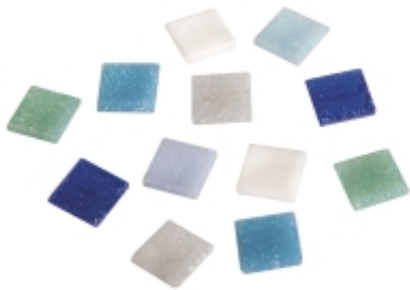

Link do produktu: <https://www.kreatywnywiat.pl/kamyki-do-mozaiki-szklane-1x1-cm-niebieskie-artdecor-1-kg-rayher-14-530-08-p-10085.html>

Kamyki do mozaiki szklane 1x1 cm, niebieskie, Artdecor, 1 kg, Rayher [14-530-08]

Cena	74,00 zł
Dostępność	Dostępny
Czas wysyłki	24 godziny
Numer katalogowy	14-530-08
Kod producenta	1453008
Producent	Rayher
Waga	1 kg
Ilość szt. w opakowaniu	ok. 1500 szt.
Cena dotyczy	1 op.
Wymiary	1x1x0.6 cm
Opis	Mozaika Artdeco szklana
Kolor	biały i ciepłe odcienie niebieskiego

Opis produktu

Tessery do mozaiki szklane niebieskie

- materiał: szkło
- wymiary: 1 x 1 cm
- grubość kamieni: ok. 4 mm
- ilość kostek: ok. 1500 szt.
- kolor: biały oraz ciepłe odcienie niebieskiego
- powierzchnia: gładka, połysk
- spód rowkowany dla lepszej przyczepności
- do mocowania na klej do mozaiki
- efektowne
- wszystkie tej samej wielkości
- odporne na działanie pogody
- op. 1000 g
- marka: Rayher

Szklane kwadraty

Zrób coś nowego ze szklanych kwadratów. Idealnie nadają się do tego kostki ARTDECOR 1x1 cm. Wszystkie mają tę samą wielkość, gdyż są odlewane w formach. Ich powierzchnia jest gładka, natomiast spód porowaty zapewniający mocniejsze połączenie z dekorowanym przedmiotem. Szklane kwadraty są trwałe, mrozo odporne, odporne na ścieranie oraz niewrażliwe na kwasy, zasady i wahania temperatury.