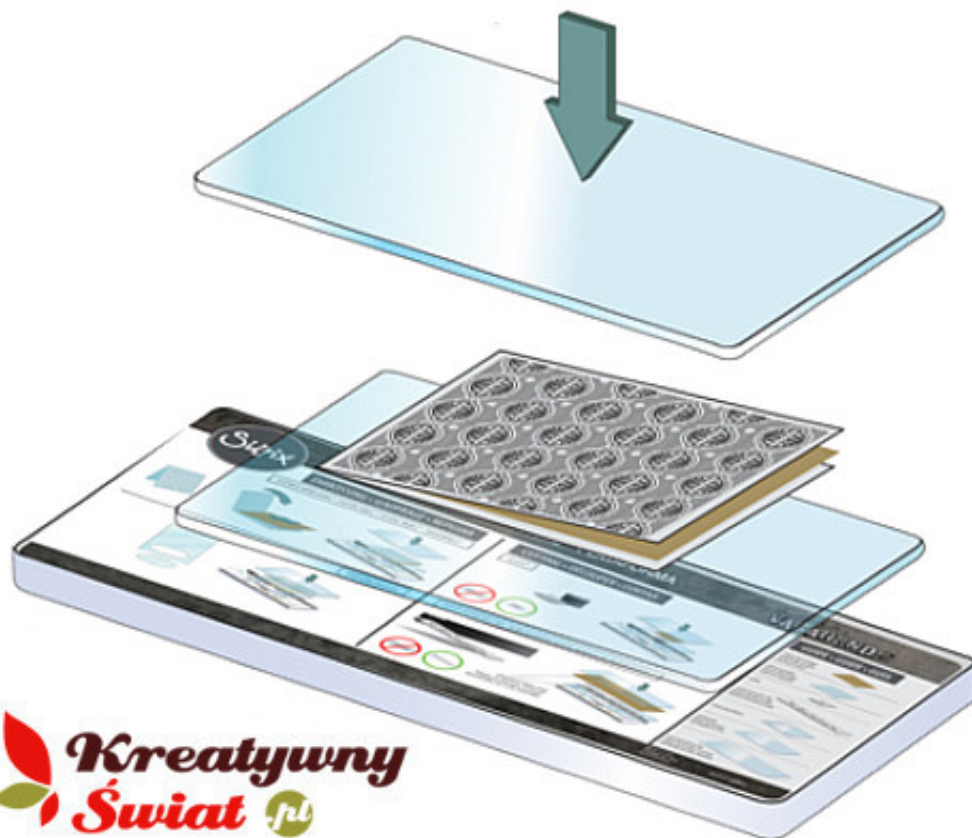

Link do produktu: <https://www.kreatywnywiat.pl/folder-tekstura-sizzix-psi-zab-i-kropki-2-szt-58-943-000-p-5856.html>

Folder tekstura - Sizzix, Psi ząb i kropki, 2 szt. [58-943-000]

Cena	39,87 zł
Dostępność	Aktualnie niedostępny - oczekiwana dostawa
Numer katalogowy	58-943-000
Kod producenta	58-943-000
Producent	Sizzix
Opis	Folder tekstura - Sizzix, Psi ząb i kropki
Wymiary	folder - 11,43x14,61x0,32cm / tekstura -10,80 x 13,97 cm
Cena dotyczy	1 op.
Ilość szt. w opakowaniu	2 foldery
Kod produktu Sizzix	659745

Opis produktu

Foldery do wytłaczania

Foldery do wytłaczania **Sizzix Embossing Folders**.

Bardzo efektywne i łatwe w użyciu.

Foldery wytłaczają w papierze, tekturze, folii aluminiowej.

Wytłoczenia doskonale uzupełniają wszelkie projekty scrapbookingowe. Kartki okolicznościowe, zaproszenia, albumy - nadają im pełnego, profesjonalnego wyglądu za pomocą ozdobnych wytłoczeń.

Złóż "kanapkę" w pokazany sposób i umieść w maszynie.

Przykład zastosowania: