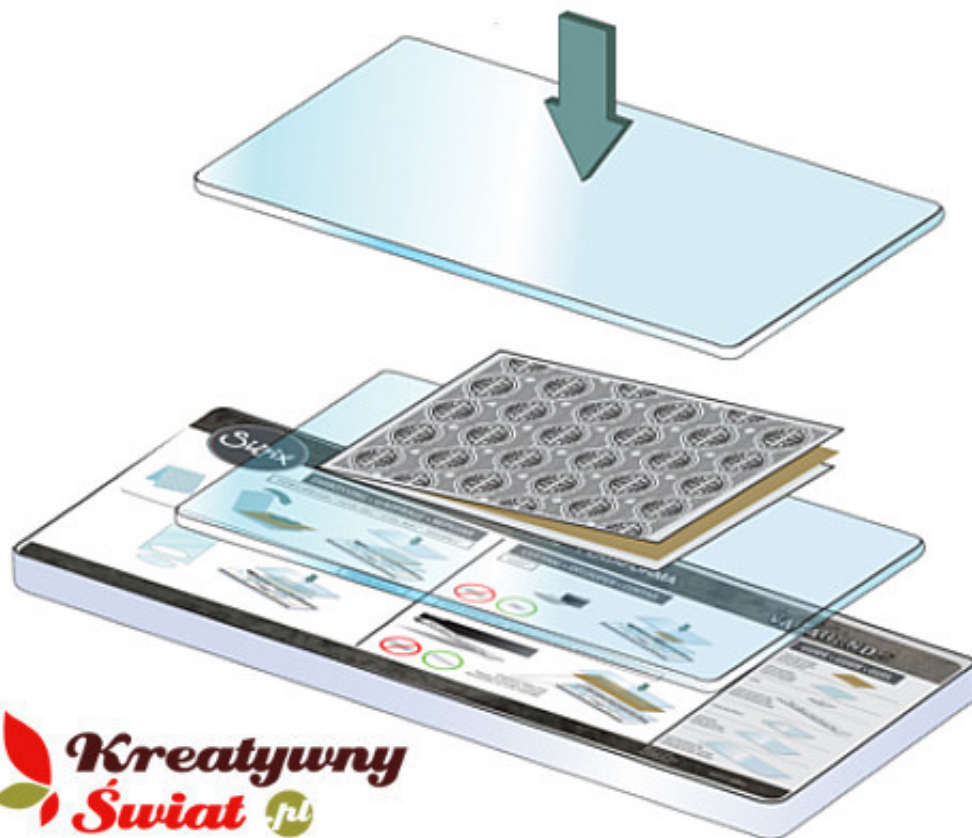

Link do produktu: <https://www.kreatywnywiat.pl/folder-do-wytlaczenia-wisteria-nellie-snellen-10-6x15-cm-hsf021-p-9505.html>

Folder do wytłaczania, Wisteria, Nellie Snellen, 10,6x15 cm [HSF021]

Cena	14,76 zł
Dostępność	Aktualnie niedostępny - oczekiwana dostawa
Czas wysyłki	24 godziny
Numer katalogowy	HSF021
Kod producenta	HSF021
Producent	Nellie Snellen
Opis	Folder do wytłaczania, Nellie Snellen, Wisteria
Wymiary	10,6 x 15 cm
Cena dotyczy	1 szt.

Opis produktu

Folder do wytłaczania (embossingu) - Pnącze wisterii
Do maszynek typu Sizzix, Cuttlebug, Joy, itp.
Wymiary: ok. 106 x 150mm

Foldery
do wytłaczania

Foldery do wytłaczania **Sizzix Embossing Folders**.

Bardzo efektywne i łatwe w użyciu.

Foldery wytłaczają w papierze, tekturze, folii aluminiowej.

Wytłoczenia doskonale uzupełniają wszelkie projekty scrapbookingowe. Kartki okolicznościowe, zaproszenia, albumy - nadaj im pełnego, profesjonalnego wyglądu za pomocą ozdobnych wytłoczeń.

Złóż "kanapkę" w pokazany sposób i umieść w maszynie.

 **Kreatywny**
Świat .pl

Przykład zastosowania: