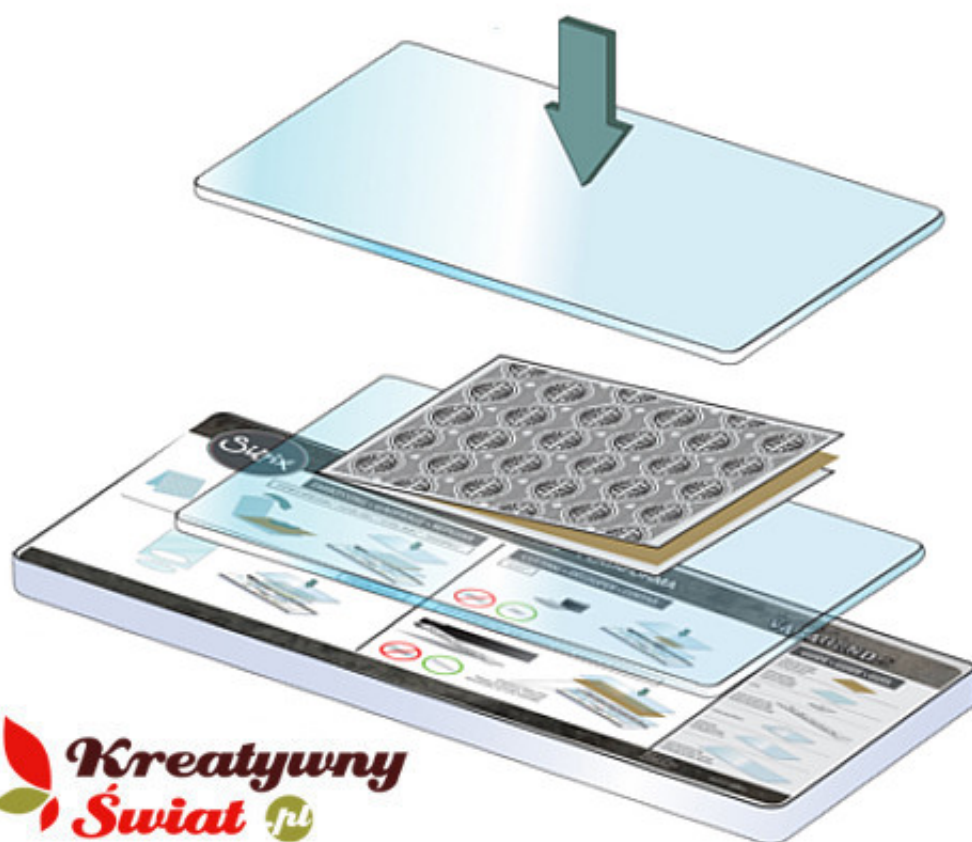

Opis produktu

Informacje szczegółowe o produkcie: Folder tekstura+border - Sizzix 657491, Wiosna, Tim Holtz

- 1 x folder - 11,43cm x 14,61cm x 0,32cm
- 3 x border - 3,81cm x 14,61cm x 0,32cm
- projektant Tim Holz
- do wytłaczania w papierze, folii
- produkt oryginalny Sizzix

Foldery do wytłaczania

Foldery do wytłaczania **Sizzix Embossing Folders.**

Bardzo efektywne i łatwe w użyciu.

Foldery wytłaczają w papierze, tekturze, folii aluminiowej.

Wytłoczenia doskonale uzupełniają wszelkie projekty scrapbookingowe. Kartki okolicznościowe, zaproszenia, albumy - nadaj im pełnego, profesjonalnego wyglądu za pomocą ozdobnych wytłoczeń.

Złóż "kanapkę" w pokazany sposób i umieść w maszynie.

 **Kreatywny
Świat .pl**

Przykład zastosowania: