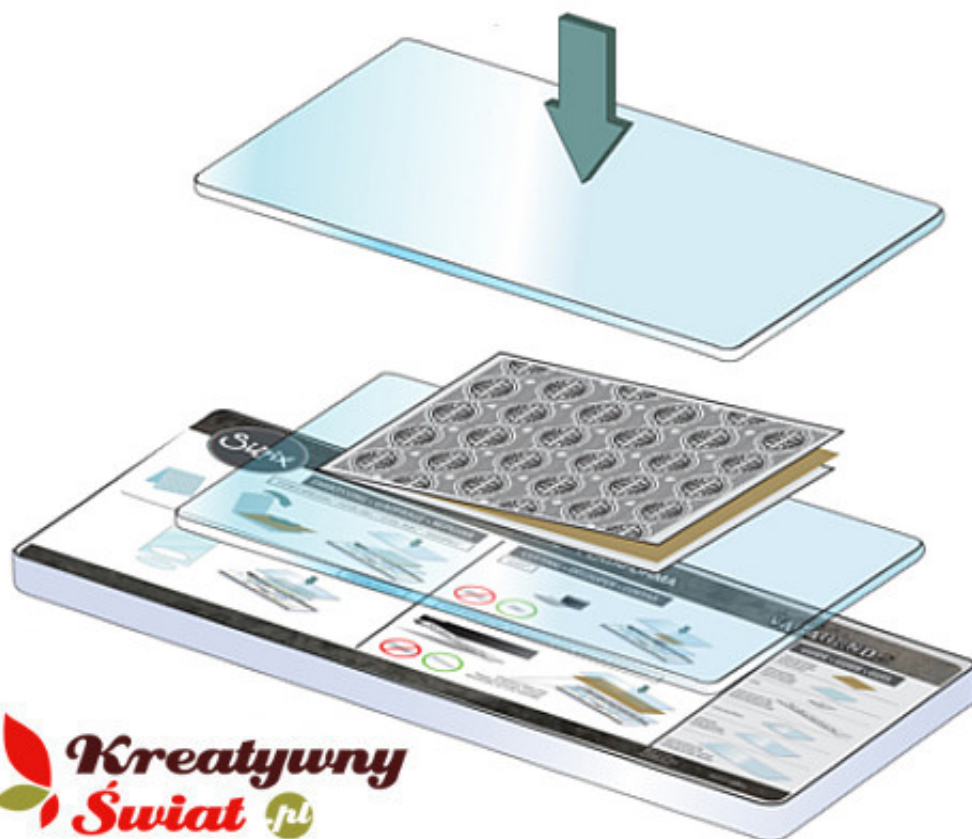

Link do produktu: <https://www.kreatywnywiat.pl/folder-do-wytlaczenia-swiateczna-ramka-owalna-10-6x15-cm-hsfc010-p-9513.html>

Folder do wytłaczania, Świąteczna ramka owalna, 10,6x15 cm [HSFC010]

Cena	14,76 zł
Dostępność	Aktualnie niedostępny - oczekiwana dostawa
Czas wysyłki	24 godziny
Numer katalogowy	HSFC010
Kod producenta	HSFC010
Producent	Nellie Snellen
Opis	Folder do wytłaczania, Nellie Snellen, Świąteczna ramka owalna
Wymiary	10,6 x 15 cm
Cena dotyczy	1 szt.

Opis produktu

Folder do wytłaczania (embossingu) - Świąteczna ramka owalna.
(Embossing Folder Christmas Holly oval frame)
Do maszynek typu Sizzix, Cuttlebug, Joy, itp.
Wymiary: ok. 106 x 150mm.

Foldery
do wytłaczania

Foldery do wytłaczania **Sizzix Embossing Folders**.

Bardzo efektywne i łatwe w użyciu.

Foldery wytłaczają w papierze, tekturze, folii aluminiowej.

Wytłoczenia doskonale uzupełniają wszelkie projekty scrapbookingowe. Kartki okolicznościowe, zaproszenia, albumy - nadają im pełnego, profesjonalnego wyglądu za pomocą ozdobnych wytłoczeń.

Złóż "kanapkę" w pokazany sposób i umieść w maszynie.

 **Kreatywny**
Świat .pl

Przykład zastosowania: