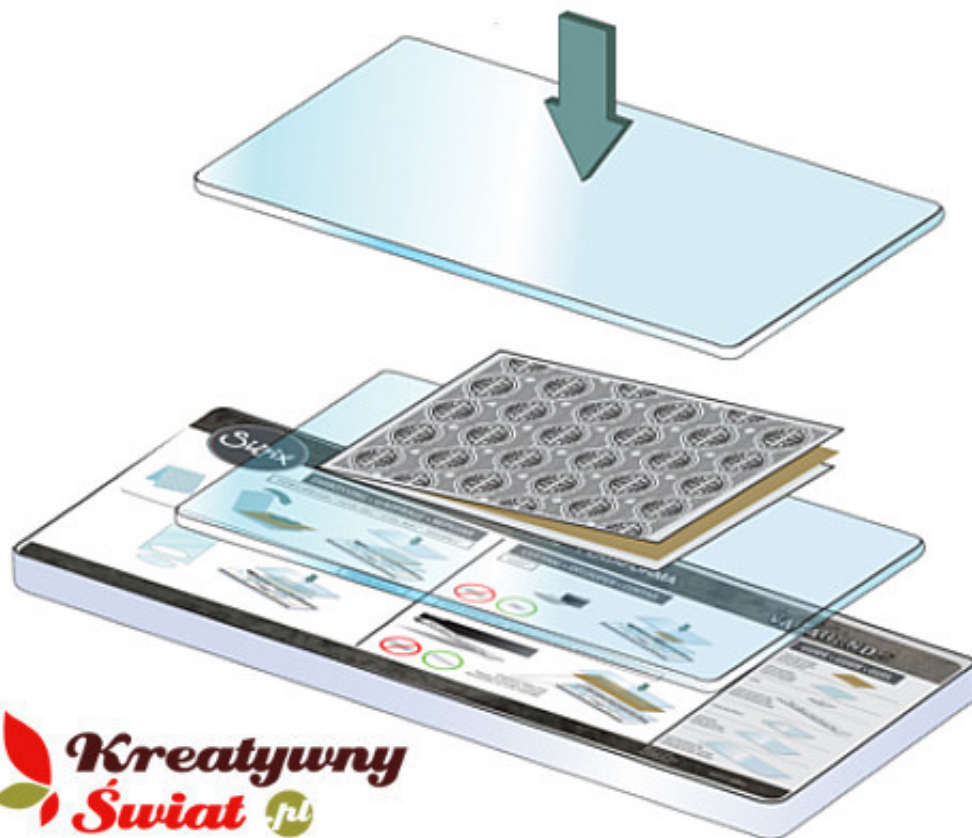

Link do produktu: <https://www.kreatywnywiat.pl/folder-do-wytlaczenia-sniezynki-10-6x15-cm-hsfc009-p-9512.html>

Folder do wytłaczania, Śnieżynki, 10,6x15 cm [HSFC009]

Cena	14,76 zł
Dostępność	Aktualnie niedostępny - oczekiwana dostawa
Czas wysyłki	24 godziny
Numer katalogowy	HSFC009
Kod producenta	HSFC009
Producent	Nellie Snellen
Opis	Folder do wytłaczania, Nellie Snellen, Gwiazdki
Wymiary	10,6 x 15 cm
Cena dotyczy	1 szt.

Opis produktu

Folder do wytłaczania (embossingu) - Śnieżynki.
Do maszynek typu Sizzix, Cuttlebug, Joy, itp.
Wymiary: ok. 106 x 150mm.

Foldery
do wytłaczania

Foldery do wytłaczania **Sizzix Embossing Folders**.

Bardzo efektywne i łatwe w użyciu.

Foldery wytłaczają w papierze, tekturze, folii aluminiowej.

Wytłoczenia doskonale uzupełniają wszelkie projekty scrapbookingowe. Kartki okolicznościowe, zaproszenia, albumy - nadają im pełnego, profesjonalnego wyglądu za pomocą ozdobnych wytłoczeń.

Złóż "kanapkę" w pokazany sposób i umieść w maszynie.

 **Kreatywny**
Świat.pl

Przykład zastosowania: