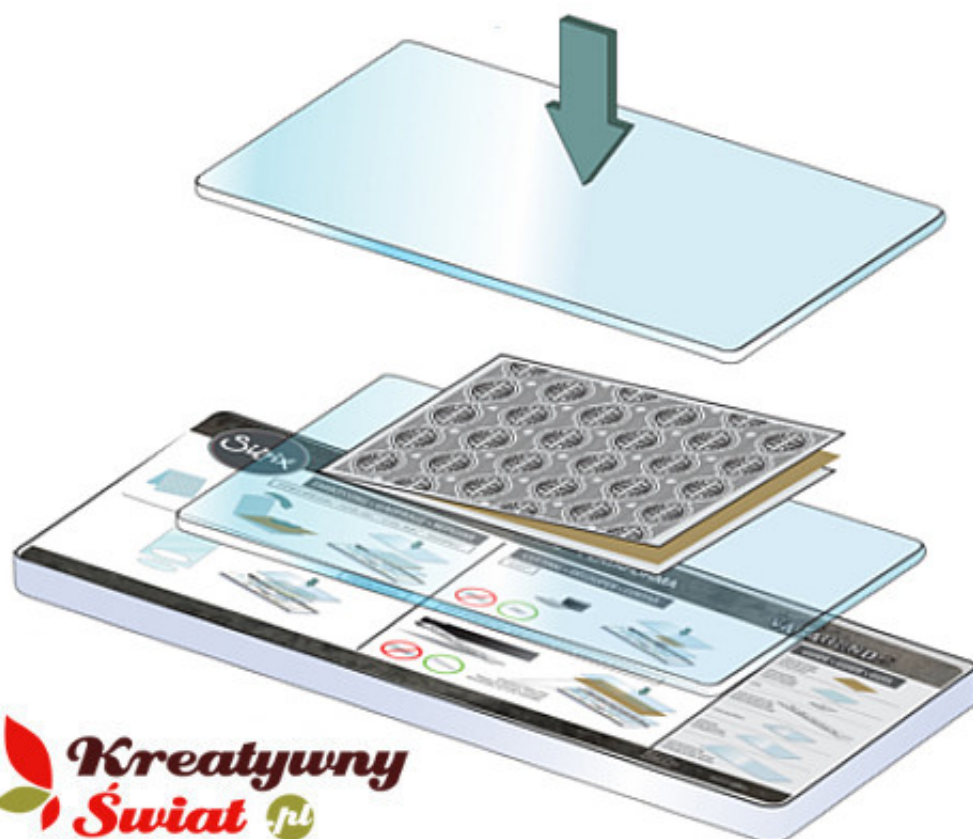

Złóż "kanapkę" w pokazany sposób i
umieść w maszynie.

Przykład zastosowania: