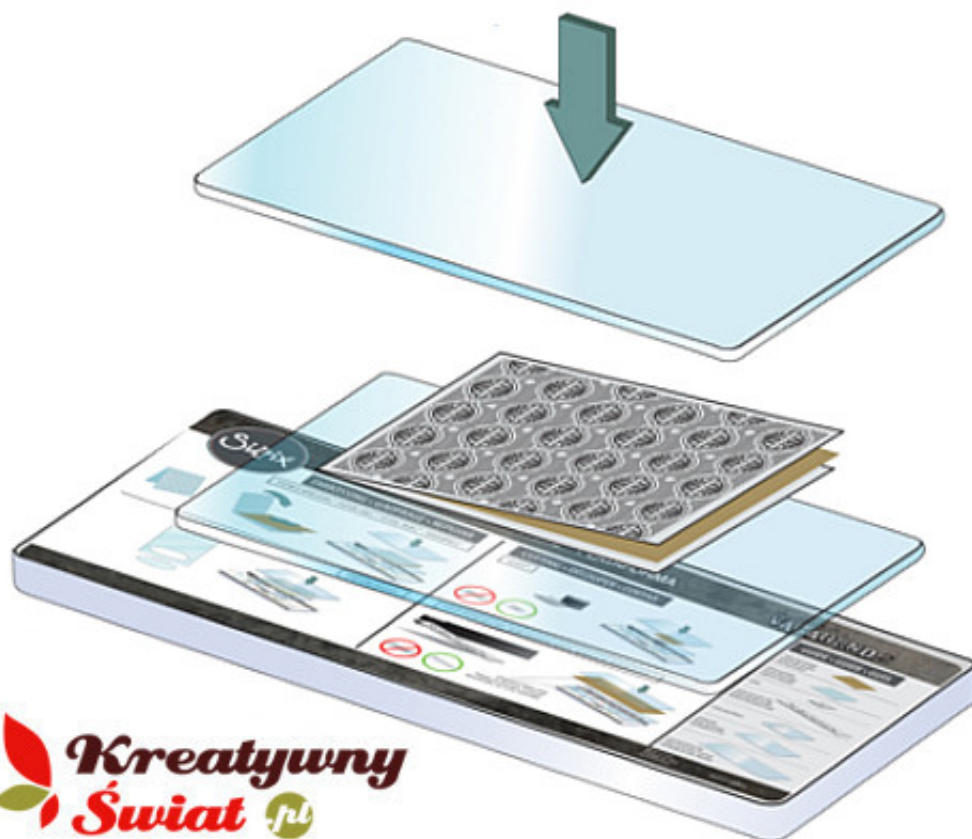

Link do produktu: <https://www.kreatywnywiat.pl/folder-do-wytlaczenia-ramka-prostokatna-gwiazdki-10-6x15-cm-hsfc006-p-9509.html>

Folder do wytłaczania, Ramka prostokątna gwiazdki, 10,6x15 cm [HSFC006]

Cena	19,76 zł
Dostępność	Aktualnie niedostępny - oczekiwana dostawa
Czas wysyłki	24 godziny
Numer katalogowy	HSFC006
Kod producenta	HSFC006
Producent	Nellie Snellen
Opis	Folder do wytłaczania, Nellie Snellen, Świąteczna ramka z gwiazdkami
Wymiary	10,6 x 15 cm
Cena dotyczy	1 szt.

Opis produktu

Folder do wytłaczania (embossingu) - Ramka prostokątna, gwiazdki.
(Embossing Folder Christmas Rectangle starry frame).
Do maszynek typu Sizzix, Cuttlebug, Joy, itp.
Wymiary: ok. 106 x 150mm.

Foldery do wytłaczania

Foldery do wytłaczania **Sizzix Embossing Folders**.

Bardzo efektywne i łatwe w użyciu.
Foldery wytłaczają w papierze, tekturze, folii aluminiowej.
Wytłoczenia doskonale uzupełniają wszelkie projekty scrapbookingowe. Kartki okolicznościowe, zaproszenia, albumy - nadają im pełnego, profesjonalnego wyglądu za pomocą ozdobnych wytłoczeń.

Złóż "kanapkę" w pokazany sposób i umieść w maszynie.

 **Kreatywny**
Świat .pl

Przykład zastosowania: