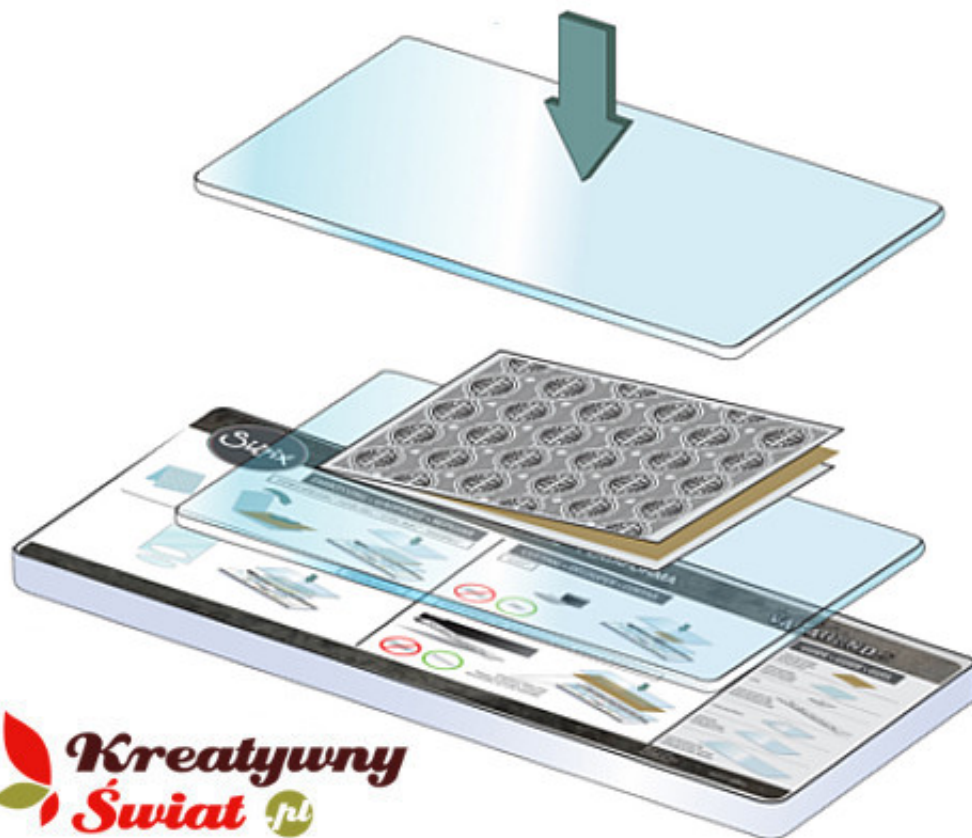

Złóż "kanapkę" w pokazany sposób i umieść w maszynie.

Przykład zastosowania: