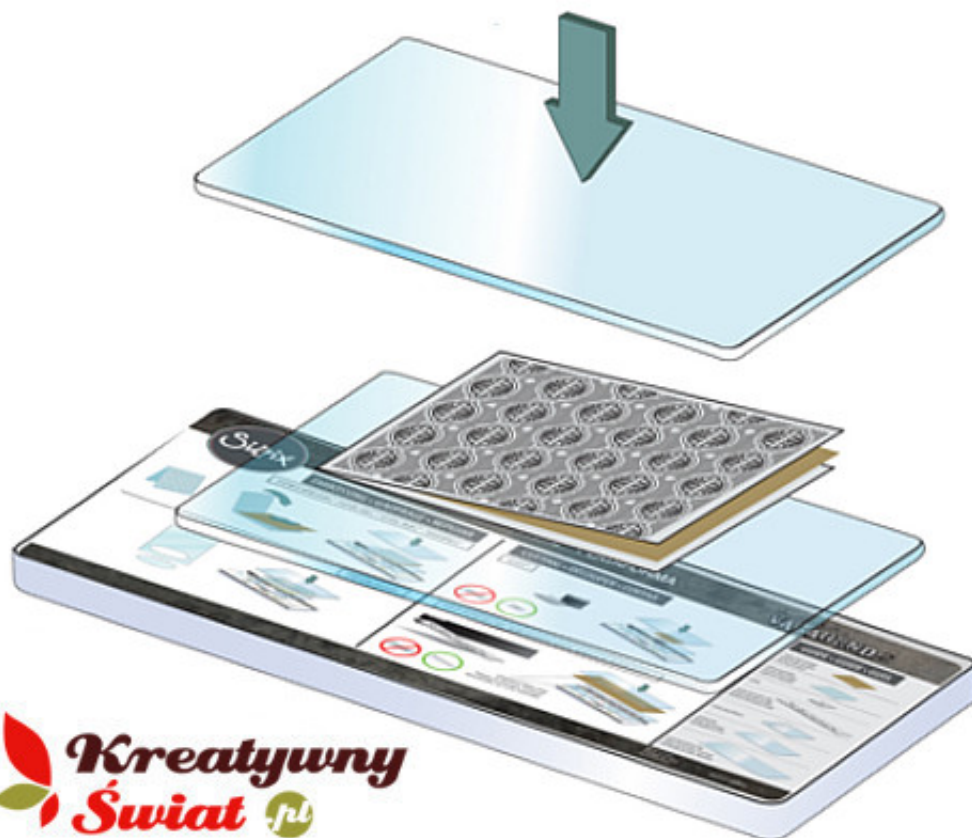

Złóż "kanapkę" w pokazany sposób i umieść w maszynie.

Kreatywny
Świat .pl

Przykład zastosowania: