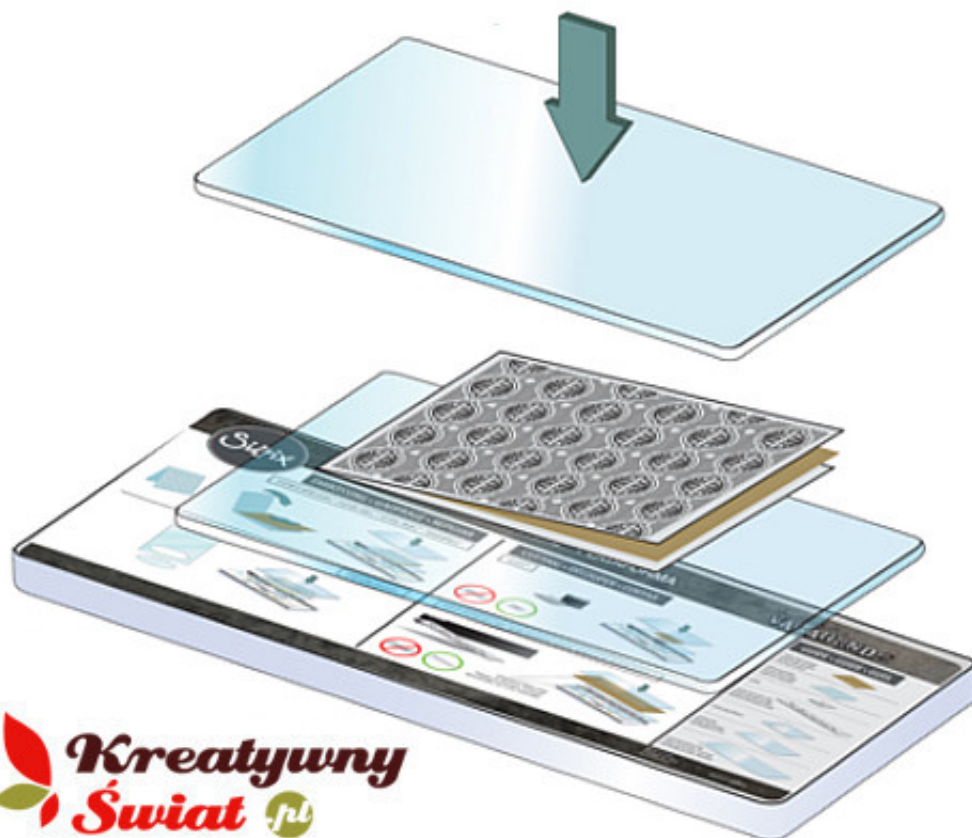

Złóż "kanapkę" w pokazany sposób i umieść w maszynie.

Przykład zastosowania: