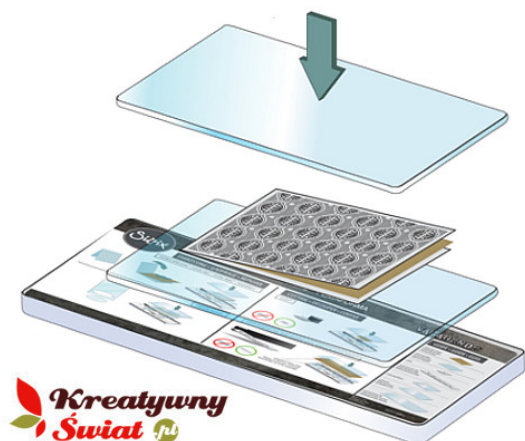

Link do produktu: <https://www.kreatywnywiat.pl/folder-do-wytlaczenia-leaves-wreath-wieniec-13x13-cm-efe031-p-9638.html>

Folder do wytłaczania, Leaves wreath, Wieniec, 13x13 cm [EFE031]

Cena	18,45 zł
Dostępność	Aktualnie niedostępny - oczekiwana dostawa
Czas wysyłki	24 godziny
Numer katalogowy	HSF021
Kod producenta	HSF021
Producent	Nellie Snellen
Opis	Folder do wytłaczania, Nellie Snellen, Leaves wreath, Wieniec
Wymiary	13 x 13 cm
Cena dotyczy	1 szt.

Opis produktu

Informacje szczegółowe o produkcie: Folder do wytłaczania, Leaves wreath, Wieniec, 13x13 cm

- wielkość motywu 13 x 13 cm
- materiał plastik
- producent Nellie Snellen
- do papieru, folii aluminiowej, kartonu
- do popularnych maszynek do wytłaczania typu Sizzix, Cuttlebug, Joy, itp.
- bardzo łatwy w użyciu

Folder do wytłaczania (embossingu) - Wieniec Leaves wreath doskonale ozdobi

- kartki okolicznościowe
- zaproszenia
- albumy
- oraz inne projekty scrapbookingowe

Złóż "kanapkę" w pokazany sposób i umieść w maszynie.