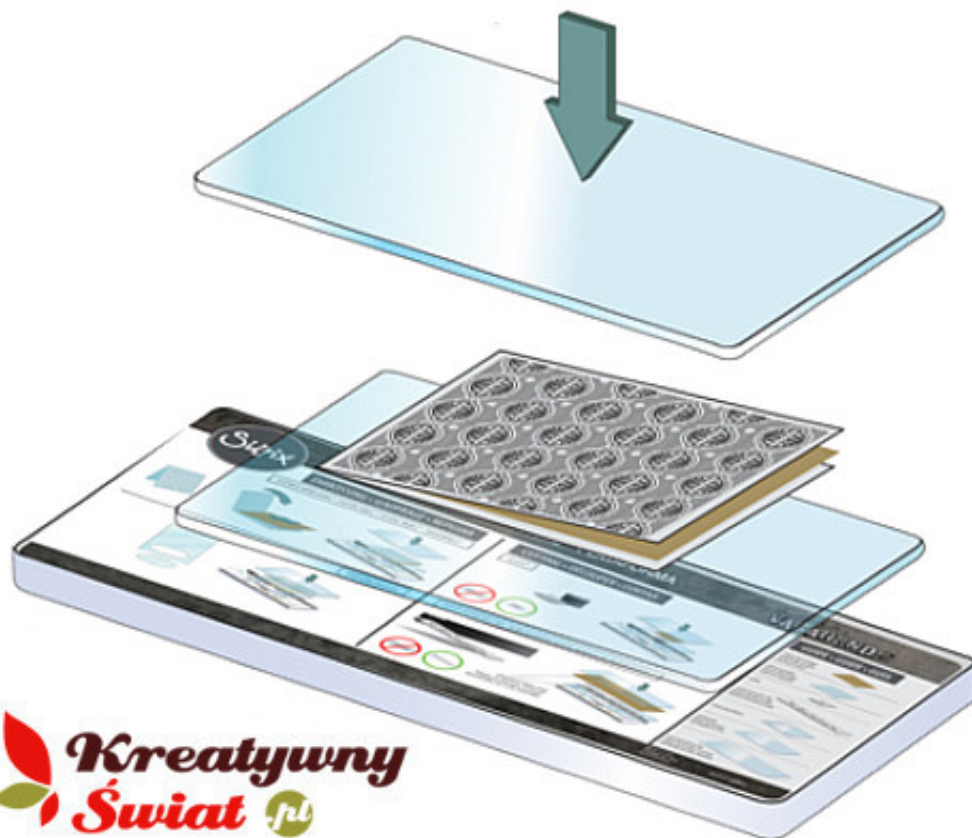

Złóż "kanapkę" w pokazany sposób i
umieść w maszynie.

Przykład zastosowania: