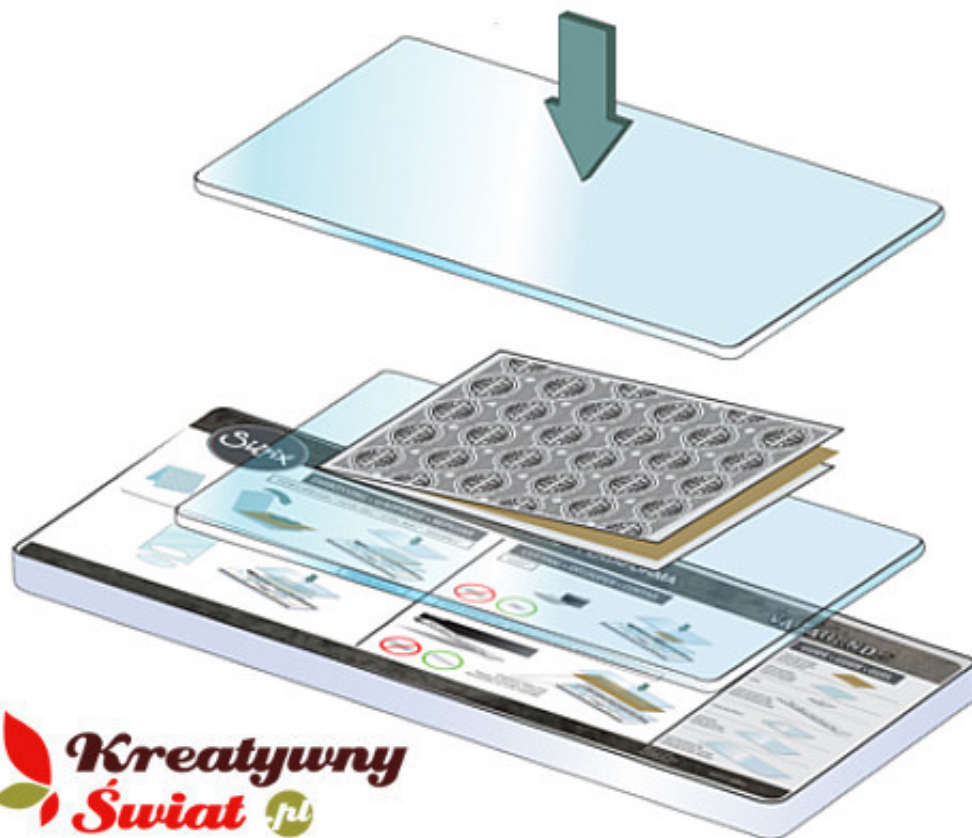

Link do produktu: <https://www.kreatywnywiat.pl/folder-do-wytlaczenia-dandelions-dmuchaawce-10-6x15-cm-hsf025-p-9506.html>

Folder do wytłaczania, Dandelions, Dmuchawce, 10,6x15 cm [HSF025]

Cena	19,76 zł
Dostępność	Aktualnie niedostępny - oczekiwana dostawa
Czas wysyłki	24 godziny
Numer katalogowy	HSF025
Kod producenta	HSF025
Producent	Nellie Snellen
Opis	Folder do wytłaczania, Nellie Snellen, Dandelions, Dmuchawce
Wymiary	10,6 x 15 cm
Cena dotyczy	1 szt.

Opis produktu

Folder do wytłaczania (embossingu) - Dmuchawce.
Do maszynek typu Sizzix, Cuttlebug, Joy, itp.
Wymiary: ok. 106 x 150mm.

Foldery do wytłaczania

Foldery do wytłaczania **Sizzix Embossing Folders**.

Bardzo efektywne i łatwe w użyciu.

Foldery wytłaczają w papierze, tekturze, folii aluminiowej.

Wytłoczenia doskonale uzupełniają wszelkie projekty scrapbookingowe. Kartki okolicznościowe, zaproszenia, albumy - nadaj im pełnego, profesjonalnego wyglądu za pomocą ozdobnych wytłoczeń.

Złóż "kanapkę" w pokazany sposób i umieść w maszynie.

 **Kreatywny**
Świat .pl

Przykład zastosowania: