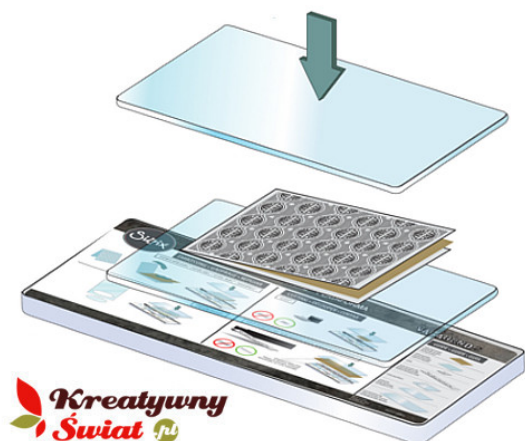

Link do produktu: <https://www.kreatywnywiat.pl/folder-do-wytlaczenia-cogwheels-kola-zebate-12-7x17-cm-hsf014-p-9643.html>

Folder do wytłaczania, Cogwheels, koła zębate 12,7x17 cm [HSF014]

| | |
|------------------|--|
| Cena | 16,14 zł |
| Dostępność | Aktualnie niedostępny - oczekiwana dostawa |
| Czas wysyłki | 24 godziny |
| Numer katalogowy | HSF014 |
| Kod producenta | HSF014 |
| Producent | Nellie Snellen |
| Opis | Folder do wytłaczania, Nellie Snellen, Cogwheels, koła zębate |
| Wymiary | 12,7 x 17 cm |
| Cena dotyczy | 1 szt. |

Opis produktu

Informacje szczegółowe o produkcie: Folder do wytłaczania, Cogwheels, koła zębate 12,7x17 cm

- wielkość motywu 12,7 x 17 cm
- materiał twardy plastik
- projektant / producent Nellie Snellen
- do papieru, folii aluminiowej
- do popularnych maszynek do wytłaczania typu Sizzix, Cuttlebug, Joy, itp.
- bardzo łatwy w użyciu

Folder do embossingu - Kółka zębate HSF014 można wykorzystać do

- męskich kartek z życzeniami (cardmaking)
- zaproszeń firmowych
- albumów
- różnych pudełek
- wielu innych projektów scrapbookingowych o tematyce wiosennej, jesiennej

Niezwykle prosty i jednocześnie efektowny sposób dekorowania. Powstałe wypukłe motywy można pokolorować **poduszkami z tuszem Versacolor** lub postarzyć papierem ściernym.

Złóż "kanapkę" w pokazany sposób i umieść w maszynie.