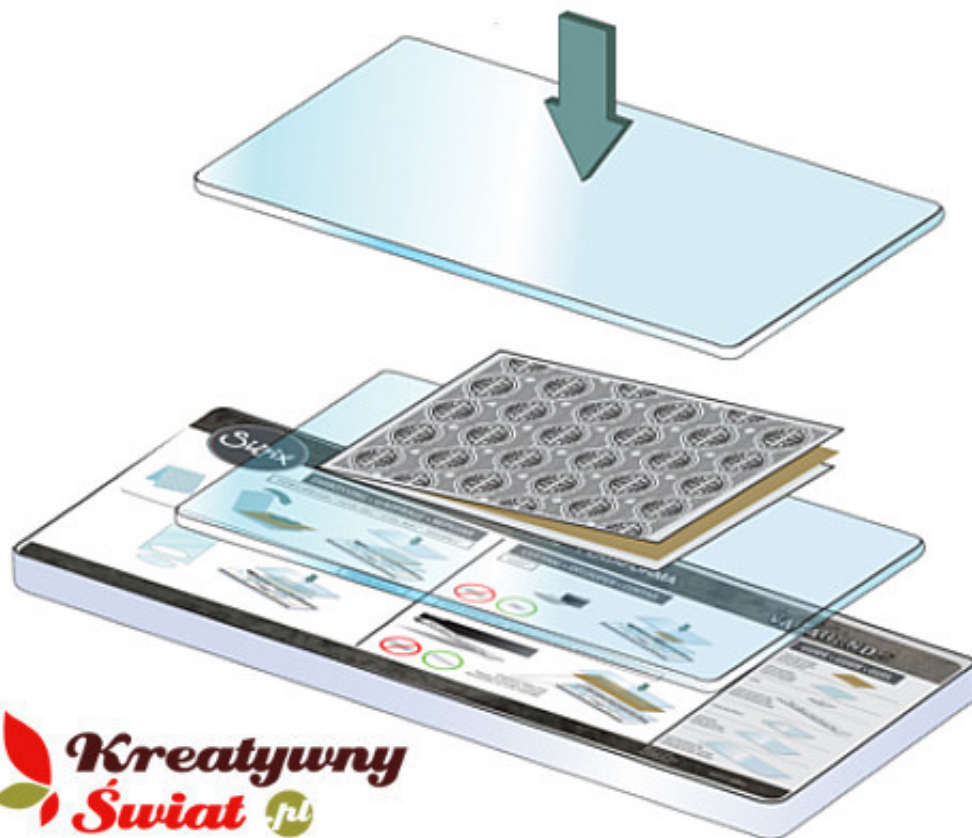

## Folder do wytłaczania, Choinki i śnieżynki, 10,6x15 cm [HSFC011]

Cena	<b>14,76 zł</b>
Dostępność	<b>Aktualnie niedostępny - oczekiwana dostawa</b>
Czas wysyłki	<b>24 godziny</b>
Numer katalogowy	<b>HSFC011</b>
Kod producenta	<b>HSFC011</b>
Producent	<b>Nellie Snellen</b>
Opis	<b>Folder do wytłaczania, Nellie Snellen, Choinki i śnieżynki</b>
Wymiary	<b>10,6 x 15 cm</b>
Cena dotyczy	<b>1 szt.</b>

### Opis produktu

Folder do wytłaczania (embossingu) - Choinki i śnieżynki.  
(Embossing Folder Christmas background Pine-trees and snowflakes)  
Do maszynek typu Sizzix, Cuttlebug, Joy, itp.  
Wymiary: ok. 106 x 150mm.

Foldery  
do wytłaczania

Foldery do wytłaczania **Sizzix Embossing Folders**.

Bardzo efektywne i łatwe w użyciu.

Foldery wytłaczają w papierze, tekturze, folii aluminiowej.

Wytłoczenia doskonale uzupełniają wszelkie projekty scrapbookingowe. Kartki okolicznościowe, zaproszenia, albumy - nadaj im pełnego, profesjonalnego wyglądu za pomocą ozdobnych wytłoczeń.

---

Złóż "kanapkę" w pokazany sposób i umieść w maszynie.

Przykład zastosowania: