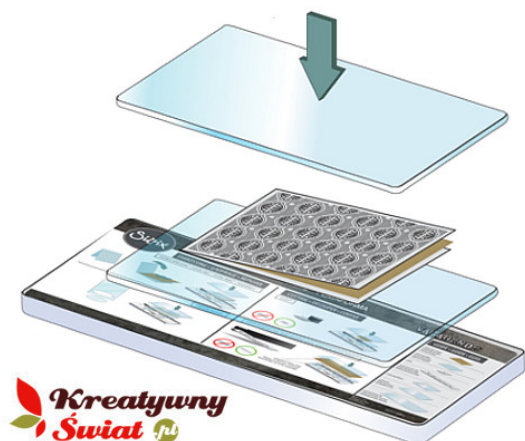

Złóż "kanapkę" w pokazany sposób i umieść w maszynie.

Jak używać folder do embossingu / tekstur: