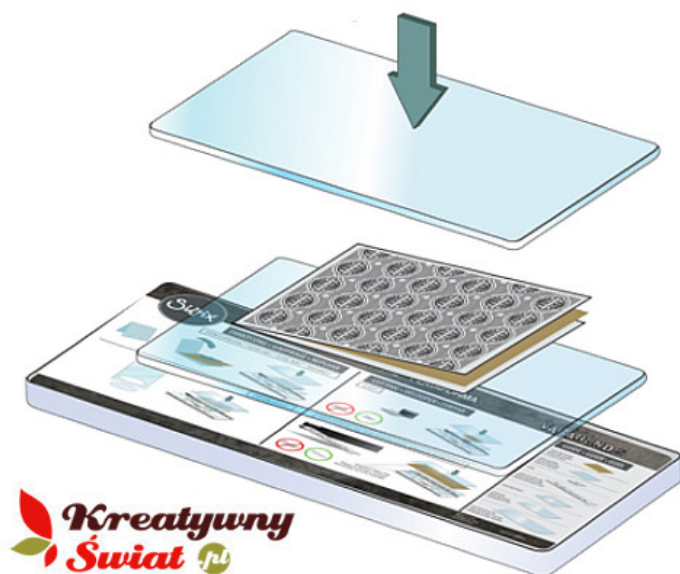

Link do produktu: <https://www.kreatywnywiat.pl/folder-do-wytlaczenia-basket-weave-plecionka-60-084-000-p-6115.html>

Folder do wytłaczania, Basket Weave - plecionka [60-084-000]

Cena	25,60 zł
Dostępność	Dostępny
Numer katalogowy	60-084-000
Kod producenta	60-084-000
Producent	Crafters Companion
Opis	Folder tekstura - Crafters Companion, Basket Weave - plecionka
Wymiary	12,7 x 17,8 cm
Cena dotyczy	1 szt.

Opis produktu

Informacje szczegółowe o produkcie: Folder do wytłaczania, Basket Weave - plecionka

- folder do embossingu z motywem plecionego kosza na całej powierzchni
- materiał twarde tworzywo sztuczne PP
- wielkość folderu 12,7 x 17,8 cm
- do maszynek typu Sizzix, Joy, Cutlebug
- efektowny i łatwe w użyciu
- producent Crafters Companion

Foldery do wytłaczania Crafters Companion

oferują bardzo wyraźne i głębokie wytłoczenia nawet w najdrobniejszych detali. Możesz zmienić zwykły papier, folię metalową lub pergamin (papier welinowy) w teksturowane arcydzieło. Wystarczy włożyć między skrzydełka folderu np. papier przepuścić przez maszynkę i efekt gotowy. Dla uwypuklenia lub skontrastowania motywów można potrzebować je poduszczać z tuszem pigmentowym Versacolor lub pomalować farbą akrylową z naszej oferty. Wytłoczenia doskonale uzupełniają wszelkie projekty scrapbookingowe. Kartki okolicznościowe, zaproszenia, albumy - nadaj im pełnego, profesjonalnego wyglądu za pomocą ozdobnych tekstur !

Złóż "kanapkę" w pokazany sposób i umieść w maszynie.

Kreatywny Świat 

Jak używać folder do embossingu / do tekstur: