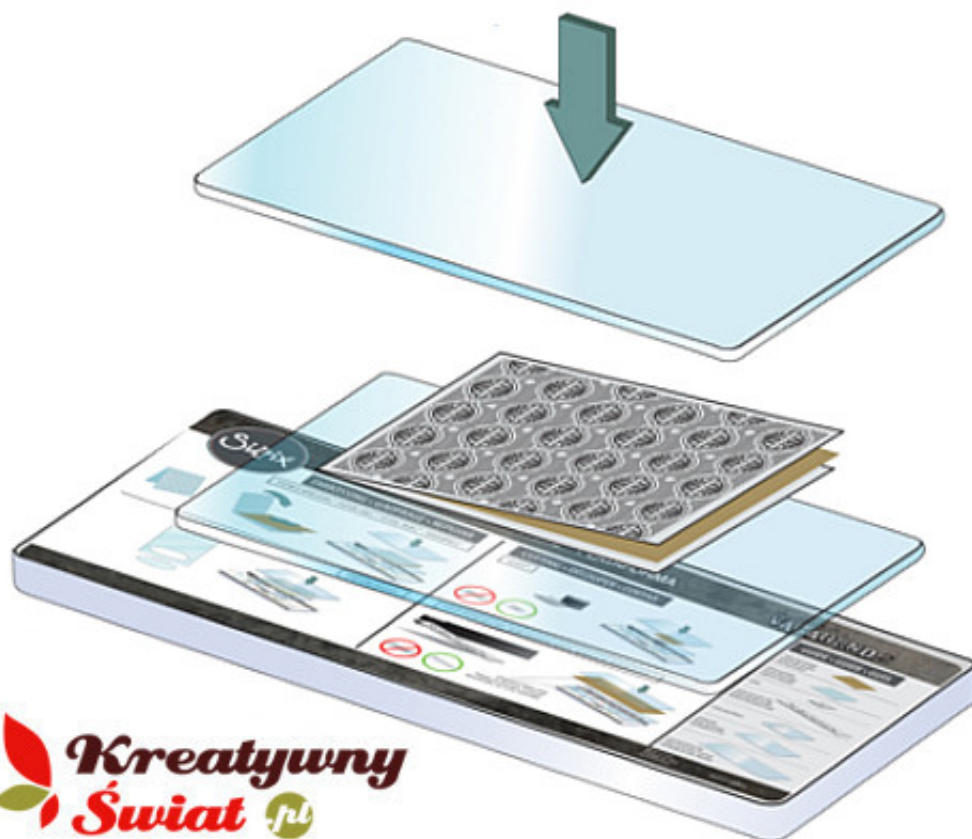

Złóż "kanapkę" w pokazany sposób i umieść w maszynie.

Kreatywny
Świat .pl

Przykład zastosowania: