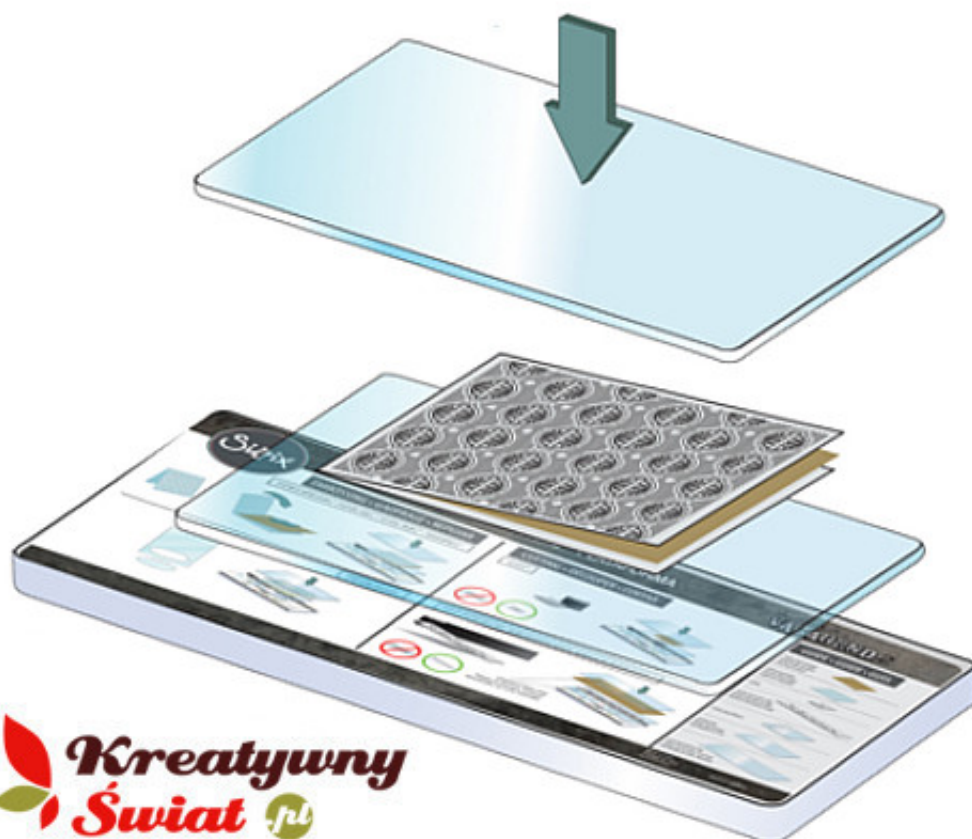

Link do produktu: <https://www.kreatywnywiat.pl/folder-do-embossingu-szycie-sizzix-657671-57-198-000-p-5474.html>

Folder do embossingu. Szycie - Sizzix 657671 [57-198-000]

Cena	31,37 zł
Dostępność	Aktualnie niedostępny - oczekiwana dostawa
Czas wysyłki	24 godziny
Numer katalogowy	57-198-000
Kod producenta	57-198-000
Producent	Sizzix
Kod produktu Sizzix	657671
Ilość szt. w opakowaniu	2 szt.
Cena dotyczy	1 op.
Wymiary	folder - 11,43 x 14,61 x 0,32cm / tekstura -10,80 x 13,97 cm
Opis	Folder tekstura - Sizzix, Impressions, Szycie
Kolor	półprzezroczysty mleczny

Opis produktu

Informacje szczegółowe o produkcie: Folder do embossingu. Szycie + miarka - Sizzix 657671

- zestaw 2 folderów z motywami szycia
- 1 folder z motywem miarki krawieckiej
- 1 folder z motywami krawieckimi
- wymiary folderów 11,43 x 14,61 x 0,32cm
- projektant Jen Long

Foldery
do wytłaczania

Foldery do wytłaczania **Sizzix Embossing Folders.**

Bardzo efektywne i łatwe w użyciu.

Foldery wytłaczają w papierze, tekturze, folii aluminiowej.

Wytłoczenia doskonale uzupełniają wszelkie projekty scrapbookingowe. Kartki okolicznościowe, zaproszenia, albumy - nadaj

im pełnego, profesjonalnego wyglądu za pomocą ozdobnych wytłoczeń.

**Złóż "kanapkę" w pokazany sposób i
umieść w maszynie.**

**Kreatywny
Świat .pl**

Przykład zastosowania: