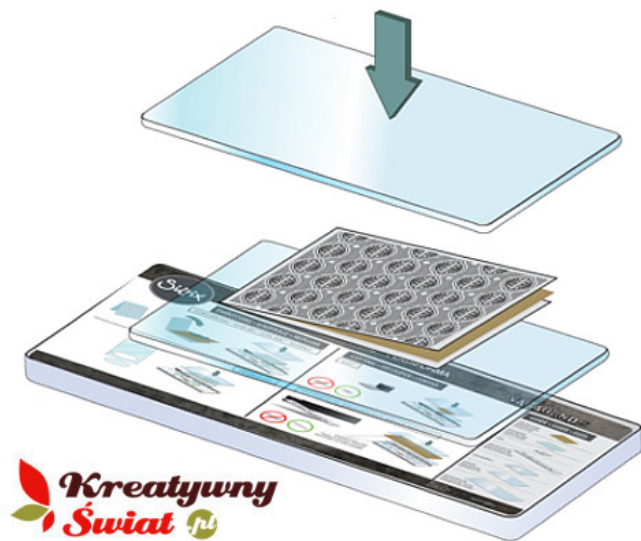

Złóż "kanapkę" w pokazany sposób i umieść w maszynie.

Jak używać folder do embossingu / tekstur: