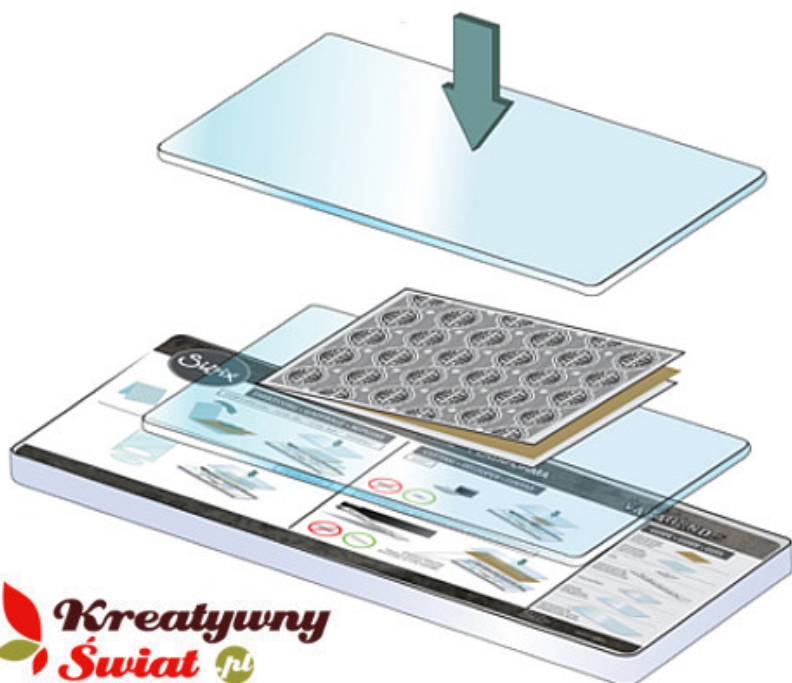

Link do produktu: <https://www.kreatywnywiat.pl/folder-do-embossingu-sizzix-659771-strzałki-i-maszyna-do-pisania-2-szt-58-946-000-p-5858.html>

Folder do embossingu - Sizzix 659771, Strzałki i maszyna do pisania, 2 szt. [58-946-000]

Opis produktu

Informacje szczegółowe o produkcie: Folder do embossingu - Sizzix 659771, Strzałki i maszyna do pisania, 2 szt

- zestaw 2 folderów do wytłaczania Strzałki, klawiatura maszyny do pisania
- materiał twarde tworzywo sztuczne PP
- wielkość folderów 11,43 x 14,61 x 0,32cm
- wymiary motywu 10,80 x 13,97 cm
- projektant Brenda Walton
- do maszynek typu Sizzix, Joy, Cutlebug
- efektowne i łatwe w użyciu
- produkt oryginalny Sizzix

Foldery do wytłaczania Sizzix Embossing Folders

oferują najgłębsze i najbardziej wyraziste efekty 3D. Możesz zmienić zwykły papier, folię metalową lub pergamin (papier welinowy) w teksturowane arcydzieło. Wystarczy włożyć między skrzydełka folderu np. papier przepuścić przez maszynkę i efekt gotowy. Dla uwypuklenia lub skontrastowania motywów można potrzebować je poduszczyć z tuszem pigmentowym Versacolor lub pomalować farbą akrylową z naszej oferty. Wytłoczenia doskonale uzupełniają wszelkie projekty scrapbookingowe. Kartki okolicznościowe, zaproszenia, albumy - nadaj im pełnego, profesjonalnego wyglądu za pomocą ozdobnych tekstur !

Foldery
do wytłaczania

Złóż "kanapkę" w pokazany sposób i
umieść w maszynie.

Jak używać folder do embossingu / tekstur: