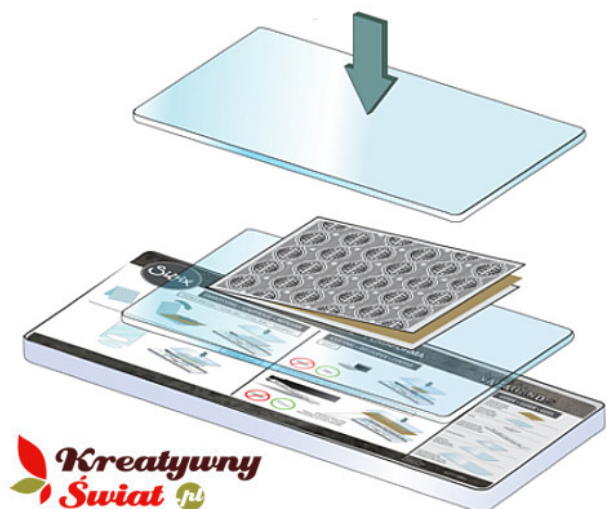

Złóż "kanapkę" w pokazany sposób i umieść w maszynie.

Jak używać folder do embossingu / tekstur: