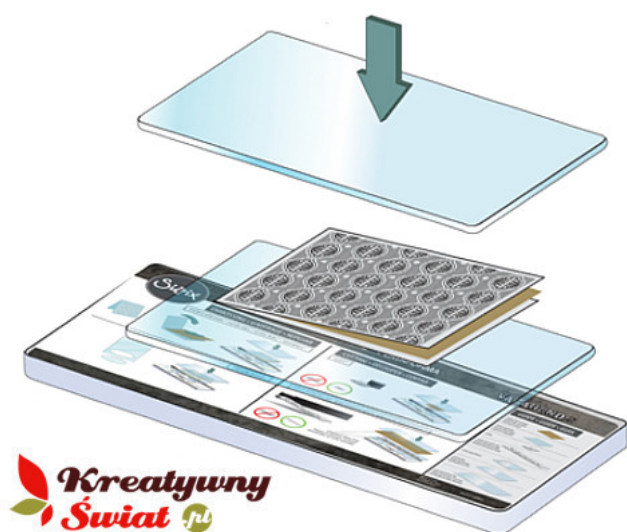

Opis produktu

Folder do wytłaczania, Sizzix 656152, Ramki i ornamenty kwiatowe

- zestaw trzech folderów do tekstur
- motywy ornamenty kwiatowe, ramki
- materiał twarde tworzywo sztuczne PP
- wielkość folderów 1 szt.- 11.5x14.5 cm, 1 szt.- 7.4x11.5 cm, 2 szt.- 5.7x7.4 cm
- projektant Rachel Bright
- do maszynek typu Sizzix, Joy, Cutlebug
- efektowny i łatwy w użyciu
- produkt oryginalny Sizzix

Foldery do wytłaczania Sizzix Embossing Folders

oferują najgłębsze i najbardziej wyraziste efekty 3D. Możesz zmienić zwykły papier, folię metalową lub pergamin (papier welinowy) w teksturowane arcydzieło. Wystarczy włożyć między skrzydełka folderu np. papier przepuścić przez maszynkę i efekt gotowy. Dla uwypuklenia lub skontrastowania motywów można potrzebować je poduszczać z tuszem pigmentowym Versacolor lub pomalować farbą akrylową z naszej oferty. Wytłoczenia doskonale uzupełniają wszelkie projekty scrapbookingowe. Kartki okolicznościowe, zaproszenia, albumy - nadaj im pełnego, profesjonalnego wyglądu za pomocą ozdobnych tekstur !

Foldery
do wytłaczania

Złóż "kanapkę" w pokazany sposób i
umieść w maszynie.

Jak używać folder do embossingu / tekstur: