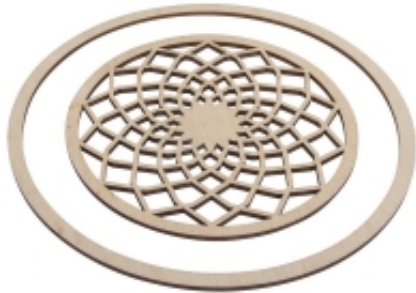

Link do produktu: <https://www.kreatywnywiat.pl/dyski-do-lapaczy-snow-dream-catcher-13-cm-62-825-000-p-6466.html>

Drewniana tarcza i obręcz do łapacza snów - dream catcher [62-825-000]

| | |
|-------------------------|---|
| Cena | 16,61 zł |
| Dostępność | Dostępny |
| Numer katalogowy | 62-825-000 |
| Kod producenta | 62-825-000 |
| Producent | Rayher |
| Opis | Drewniana tarcza i obręcz do łapacza snów- dream catcher |
| Wymiary | tarcza = 13 cm, obręcz = 18 cm |
| Cena dotyczy | 1 op. |
| Ilość szt. w opakowaniu | 2 szt. 1x obręcz, 1x tarcza |

Opis produktu

Informacje szczegółowe o produkcie: Drewniana tarcza i obręcz do łapacza snów - dream catcher

- materiał drewno barwione
- tarcza średnica 13 cm grubość 3 mm
- obręcz średnica 18 cm grubość 3 mm
- producent: Rayher

Drewniana tarcza z delikatnym wzorem i dobrana wielkościowo obręcz to wspiana baza łapacza snów. Wystarczy pomalować farbą np. Chalky Finish, Extreme Sheen lub pozostawić naturalne, ozdobić piórkami, koralikami i można powiesić na łóżkiem. Doskonała alternatywa na szybki efekt bez konieczności ręcznego wyplatania sieci. Produkt ekologiczny posiada certyfikat FSC.